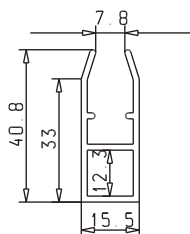

Aluminiumgeländer

Einfassleiste 8 mm
Art.-Nr.: 00-100320

Einfassleiste 6 mm
Art.-Nr.: 00-100319

Verarbeitungshinweis:

Am unteren waagrechten Profil sind für die Entwässerung Bohrungen 8 mm im Abstand von 1 m zu erstellen.

Bohrdurchmesser für Nieten 5,1 mm
Die Einfassleiste benötigt keinen Keder!