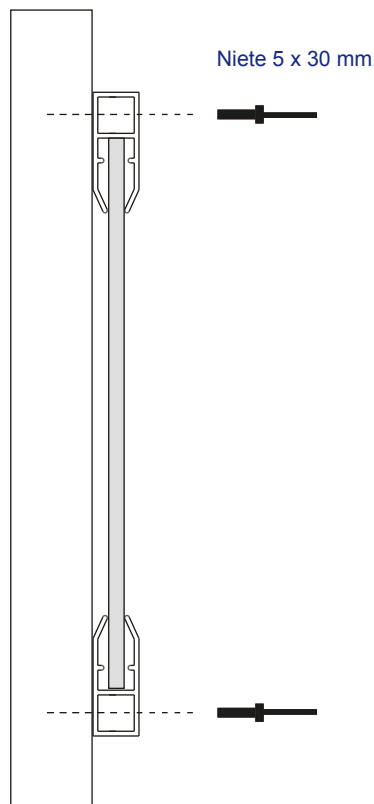

Aluminiumgeländer

Einfassleiste 8 mm
Art.-Nr.: 00-100320

Einfassleiste 6 mm
Art.-Nr.: 00-100319

Verarbeitungshinweis:

Am unteren waagrechten Profil sind für die Entwässerung Bohrungen 8 mm im Abstand von 1 m zu erstellen.

Bohrdurchmesser für Nieten 5,1 mm
Die Einfassleiste benötigt keinen Keder!