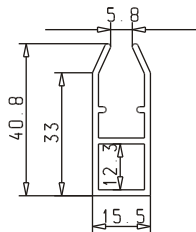

Aluminiumgeländer

Einfassleiste 8 mm
Art.-Nr.: 00-100320

Einfassleiste 6 mm
Art.-Nr.: 00-100319

Verarbeitungshinweis:

Am unteren waagrechten Profil sind für die Entwässerung Bohrungen 8 mm im Abstand von 1 m zu erstellen.

Bohrdurchmesser für Nieten 5,1 mm
Die Einfassleiste benötigt keinen Keder!