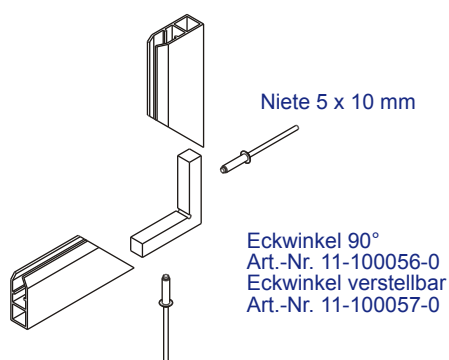

Aluminiumgeländer

Einfassleiste 8 mm
Art.-Nr.: 00-100320

Einfassleiste 6 mm
Art.-Nr.: 00-100319

Verarbeitungshinweis:

Am unteren waagrechten Profil sind für die Entwässerung Bohrungen 8 mm im Abstand von 1 m zu erstellen.

Bohrdurchmesser für Nieten 5,1 mm
Die Einfassleiste benötigt keinen Keder!